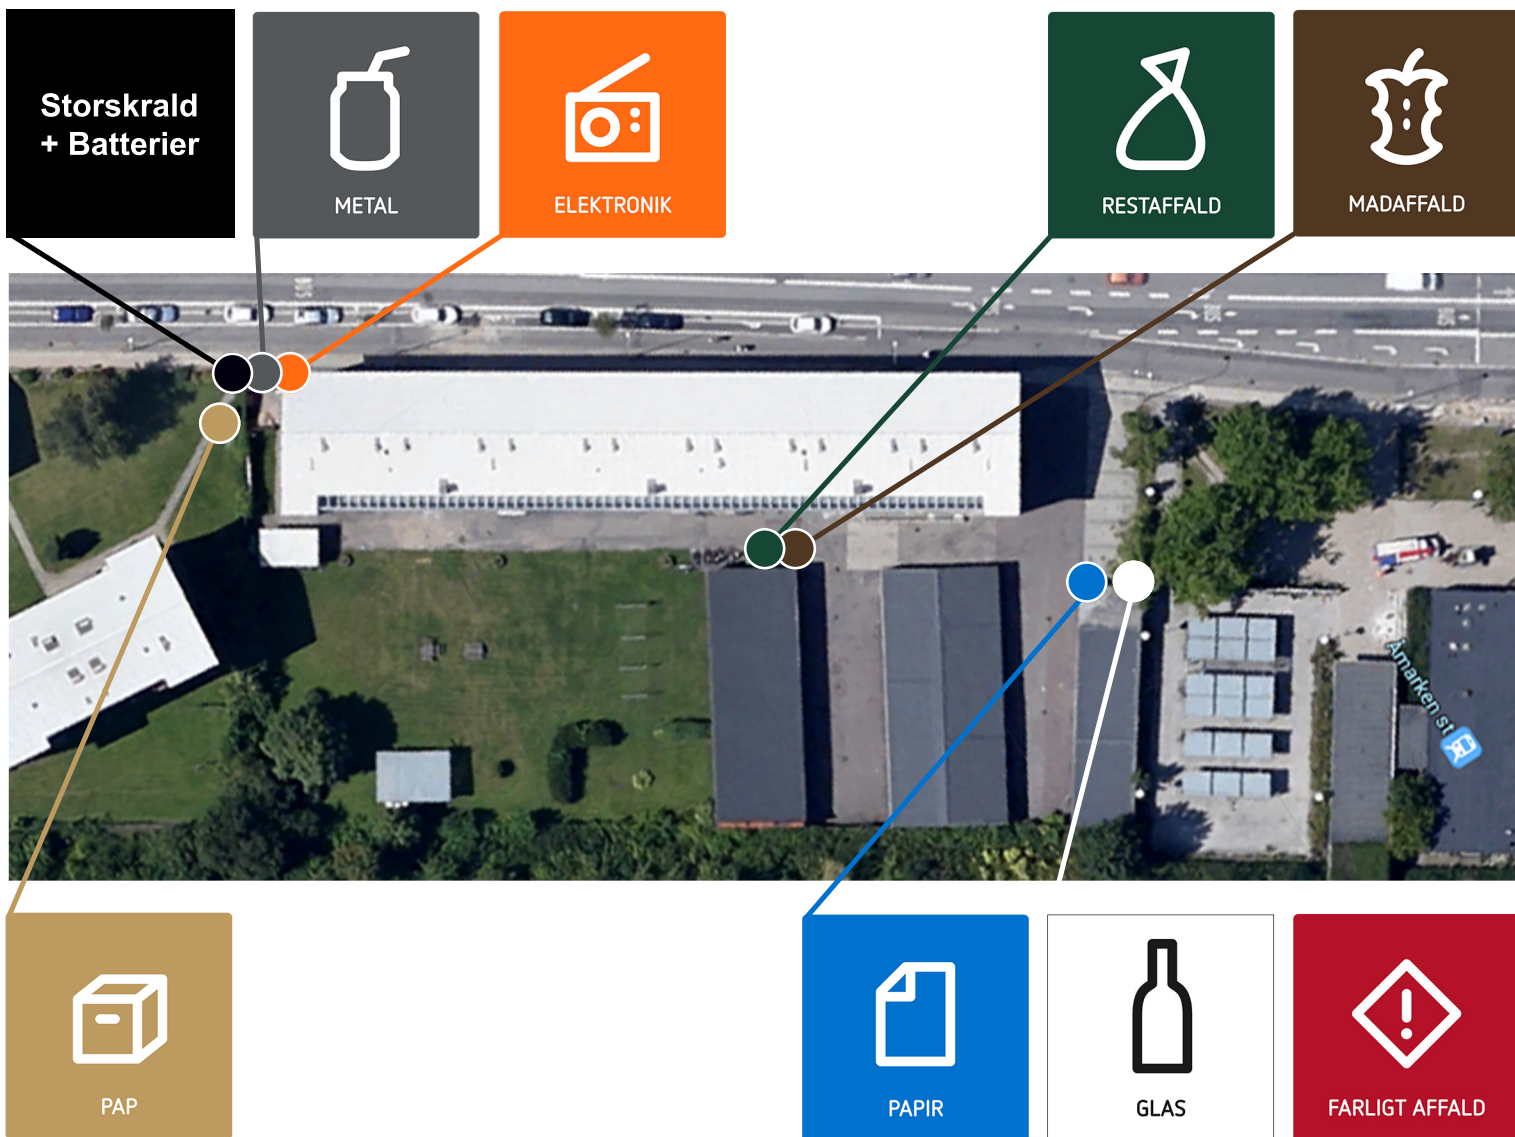

Affaldssortering

Sorter i kategorierne: **Glas - Pap - Papir - Mad-/restaffald - Batterier og Storskrald.**

Storskrald skal sorteres i følgende typer:

Bildæk
Elektronik
Metal
Porcelæn og keramik
Blød PVC-plast: Fx regntøj, badedyr, duge
Brændbart: Fx træmøbler, gulvtæpper, tekstiler, flamingo/skumplast.
Bygningsaffald: Fx gipsplader, isoleringsmateriale
Fjedermøbler: Fx madrasser, sofaer, stole

Farligt affald: Kemiske stoffer og produkter, herunder frost-, sprinkler- og kølervæske samt malingrester og olier.

Medicinrester, kanyler, kviksølvtermometre, brugte batterier, akkumulatorer, elsparepærer og lysstofrør.

Miljøbilen

Åmarken st. p-plads

Se dato på <http://affald.hvidovre.dk>